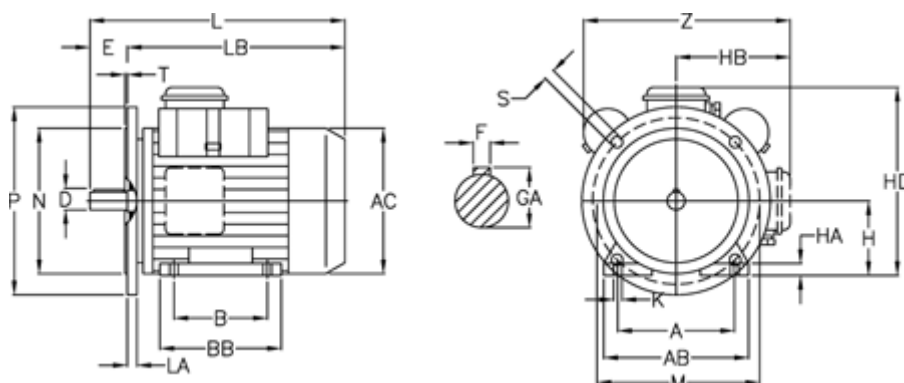

Varenummer: 25150667002  
 Beskrivelse: ICME Asynkronmotor MD100 B6 1,5KW  
 900 o/m 1x230 V B3/B5 med start- & driftskondensator

## Mål

A = 160	H = 100	N = 180
AB = 200	HA = 14	P = 250
AC = 195	HB = 140	S = 14
B = 140	K = 12	T = 4
D = 28	L = 403	Z = 260
E = 60	LA = 14	
F = 8	LB = 343	
GA = 31	M = 215	